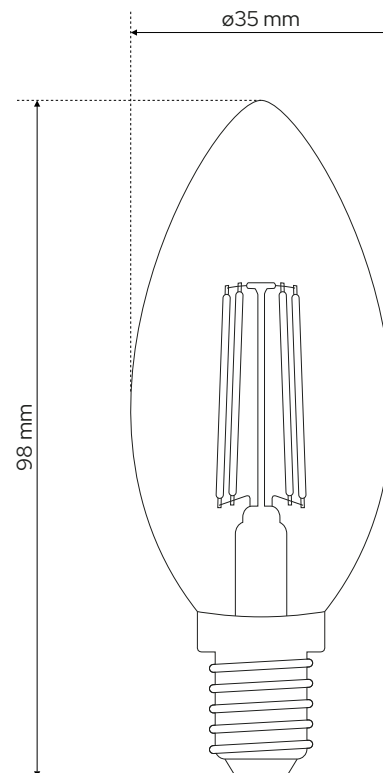

CE RoHS

Prezentowane zdjęcia mają charakter poglądowy i mogą odbiegać nieco od rzeczywistości. Wygląd może zależeć np. od ustawień monitora lub technologii druku. Dane przedstawione w tym dokumencie nie są prawnie wiążące i mogą ulec zmianie. Podane wyniki zostały uzyskane podczas badania konkretnego egzemplarza. Elhurt Plus S.A., Osieczany 585, 32-400 Myślenice, Poland, edo@edo-solutions.com