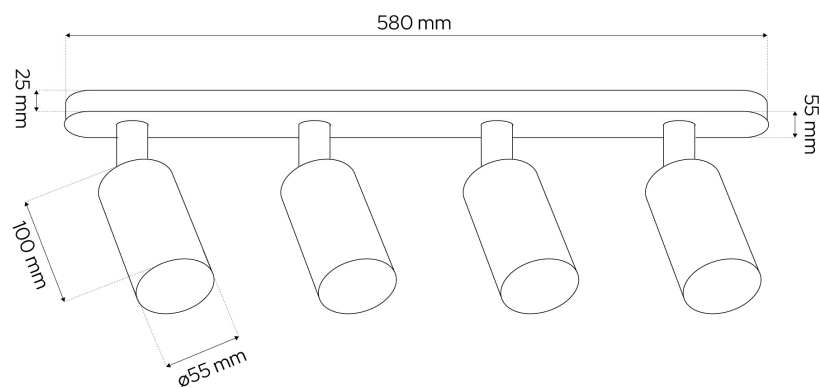

INDEX: EDO777867
EAN: 5906843834794

DANE TECHNICZNE:

Zastosowanie	Wewnątrz
Rodzaj montażu	Natynkowy
Miejsce montażu	Sufit
Rodzaj przyłączenia	Kostka śrubowa
Kolor	Biały / czarny
Materiał	Aluminium / stal
Rodzaj wykończenia	Piaskowany
Regulowany	Tak
Gniazdo w komplecie	Tak
Liczba gniazd	4
Typ gniazda	GU10
Źródło światła w komplecie	Nie
Moc maksymalna (W)	4x35
Napięcie znamionowe (V)	220-240 AC
Częstotliwość znamionowa	50-60 Hz
Stopień ochrony	IP20
Klasa ochronności	I
Zawartość rtęci	Nie
Dopuszczalne warunki otoczenia (°C)	-20 ~ +40
Wysokość (mm)	165
Średnica pierścienia (mm)	45
Minimalna odległość od oświetlanego obiektu (mm)	500
Wymiary podstawy (mm)	580x55x25

Wymiary reflektora (mm)	55x100
Waga [g]	927
Waga z opakowaniem (g)	996
Ilość sztuk w opakowaniu zbiorczym	10

Prezentowane zdjęcia mają charakter poglądowy i mogą odbiegać nieco od rzeczywistości. Wygląd może zależeć np. od ustawień monitora lub technologii druku. Dane przedstawione w tym dokumencie nie są prawnie wiążące i mogą ulec zmianie. Podane wyniki zostały uzyskane podczas badania konkretnego egzemplarza.